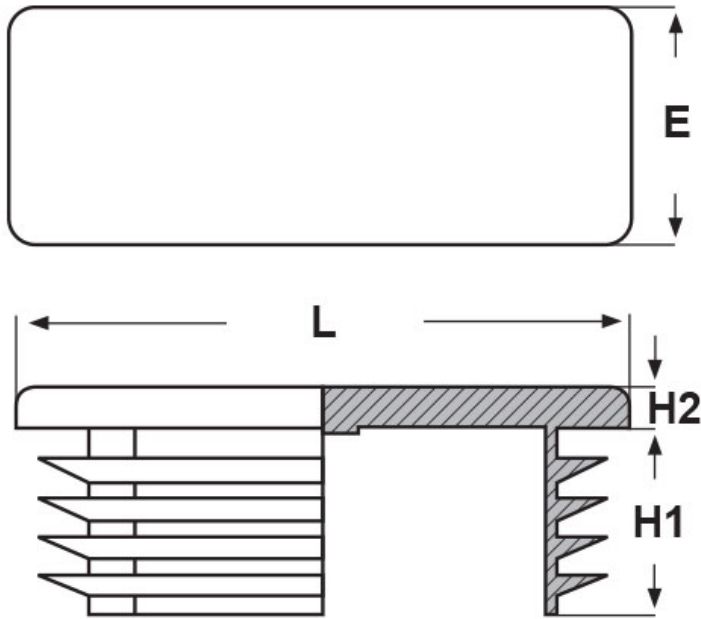

SCHEMA ARTICOLO

Articolo: STR 100X20 - Codice EZ: 143478

20/07/2024

ARTICOLO	spessore tubo min - max mm	H1 mm	H2 mm	L mm	E mm
STR 100X20	1,5 - 3	15	5	100	20

Materiale: polietilene PE-LD.

Colore: nero RAL 9005.