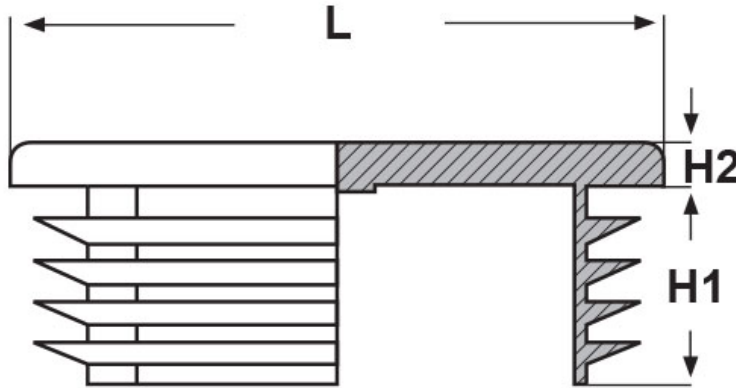

SCHEMA ARTICOLO

Articolo: STQ 70x70 - Codice EZ: 143340

27/07/2024

ARTICOLO	spessore tubo min - max mm	H1 mm	H2 mm	L mm
STQ 70x70	1,5 - 4	19	5	70

Materiale: polietilene PE-LD.

Colore: nero RAL 9005.

Tutte le informazioni e i dati riportati sono indicativi e possono essere soggetti a variazioni senza preavviso