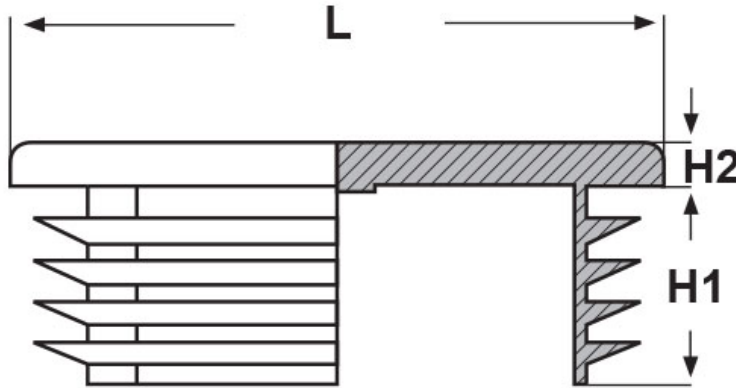

SCHEMA ARTICOLO

Articolo: STQ 22x22 - Codice EZ: 143330

27/07/2024

ARTICOLO	spessore tubo min - max mm	H1 mm	H2 mm	L mm
STQ 22x22	1 - 3,5	12	5	22

Materiale: polietilene PE-LD.

Colore: nero RAL 9005.

Tutte le informazioni e i dati riportati sono indicativi e possono essere soggetti a variazioni senza preavviso