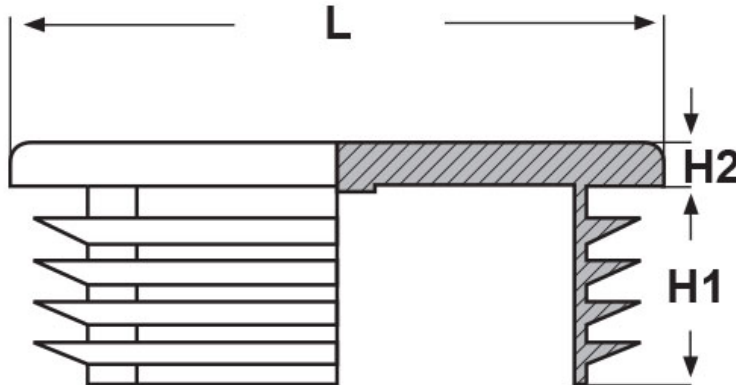

SCHEMA ARTICOLO

Articolo: STQ 20x20 - Codice EZ: 143344

22/07/2024

ARTICOLO	spessore tubo min - max mm	H1 mm	H2 mm	L mm
STQ 20x20	1 - 3	11,5	5	20

Materiale: polietilene PE-LD.

Colore: nero RAL 9005.

Tutte le informazioni e i dati riportati sono indicativi e possono essere soggetti a variazioni senza preavviso