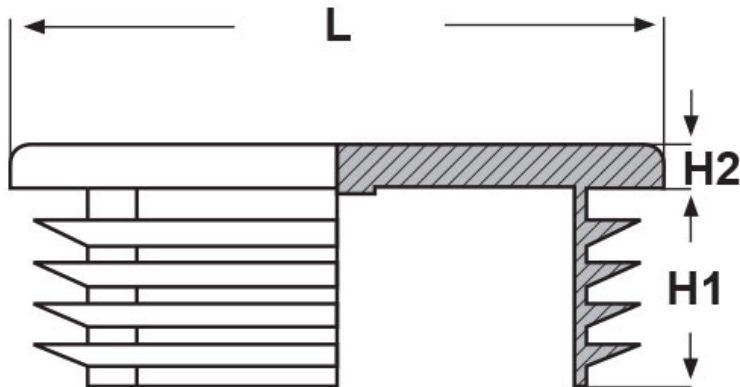

SCHEMA ARTICOLO

Articolo: STQ 140x140 - Codice EZ: N.D

25/07/2024

ARTICOLO	spessore tubo min - max mm	H1 mm	H2 mm	L mm
STQ 140x140	4 - 7	34	3	140

Materiale: polietilene PE-LD.

Colore: nero RAL 9005.

Tutte le informazioni e i dati riportati sono indicativi e possono essere soggetti a variazioni senza preavviso