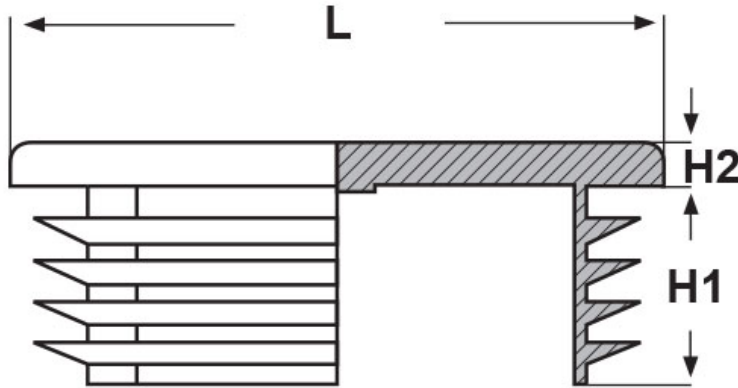

SCHEMA ARTICOLO

Articolo: STQ 13x13 - Codice EZ: 143345

16/07/2024

ARTICOLO	spessore tubo min - max mm	H1 mm	H2 mm	L mm
STQ 13x13	0,5 - 2	12	4	13

Materiale: polietilene PE-LD.

Colore: nero RAL 9005.

Tutte le informazioni e i dati riportati sono indicativi e possono essere soggetti a variazioni senza preavviso