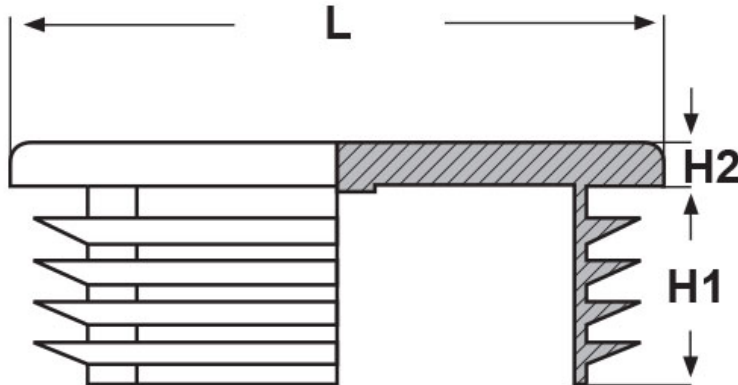

SCHEMA ARTICOLO

Articolo: STQ 12x12 - Codice EZ: 143343

16/07/2024

ARTICOLO	spessore tubo min - max mm	H1 mm	H2 mm	L mm
STQ 12x12	1 - 2	12	4	12

Materiale: polietilene PE-LD.

Colore: nero RAL 9005.

Tutte le informazioni e i dati riportati sono indicativi e possono essere soggetti a variazioni senza preavviso