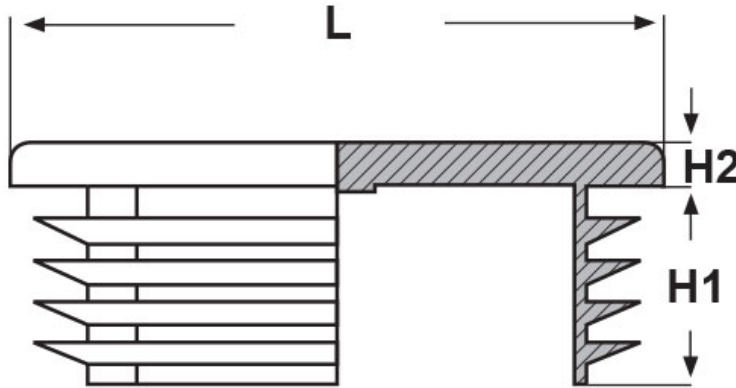

SCHEMA ARTICOLO

Articolo: STQ 120x120 - Codice EZ: 143378

22/07/2024

ARTICOLO	spessore tubo min - max mm	H1 mm	H2 mm	L mm
STQ 120x120	2,5 - 6	25	5	120

Materiale: polietilene PE-LD.

Colore: nero RAL 9005.

Tutte le informazioni e i dati riportati sono indicativi e possono essere soggetti a variazioni senza preavviso