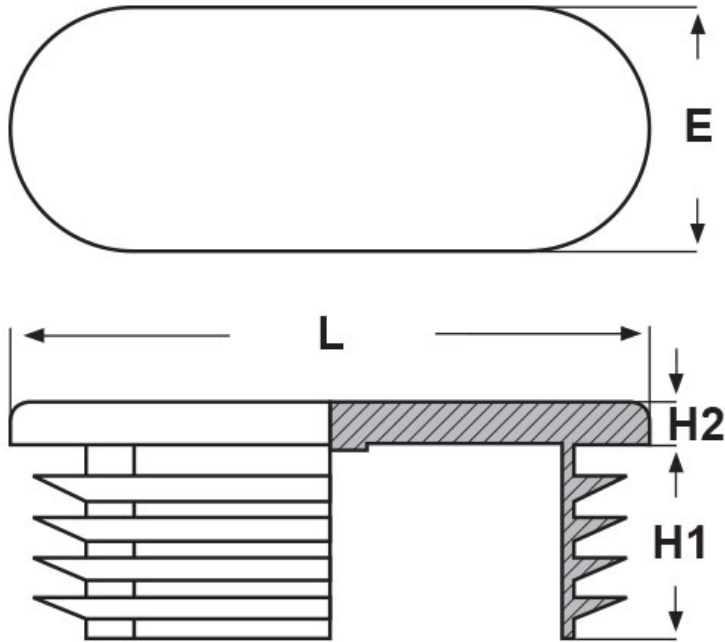

SCHEMA ARTICOLO

Articolo: STO 20X10 - Codice EZ: 143560

25/07/2024

ARTICOLO	spessore tubo min - max mm	H1 mm	H2 mm	L mm	E mm
STO 20X10	2 - 2	10	5	20	10

Materiale: polietilene PE-LD.

Colore: nero RAL 9005.

Tutte le informazioni e i dati riportati sono indicativi e possono essere soggetti a variazioni senza preavviso