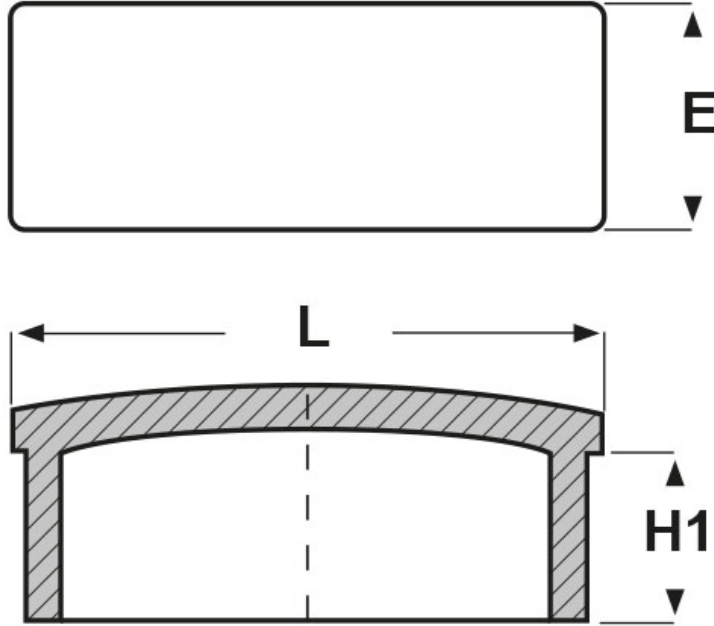

SCHEMA ARTICOLO

Articolo: TCR-R 60X20X1,5 - Codice EZ: N.D

27/07/2024

ARTICOLO	H1 mm	L mm	spessore tubo mm	E mm
TCR-R 60X20X1,5	10	60	1,5	20

Materiale: ABS.

Colore: cromato.

Tutte le informazioni e i dati riportati sono indicativi e possono essere soggetti a variazioni senza preavviso