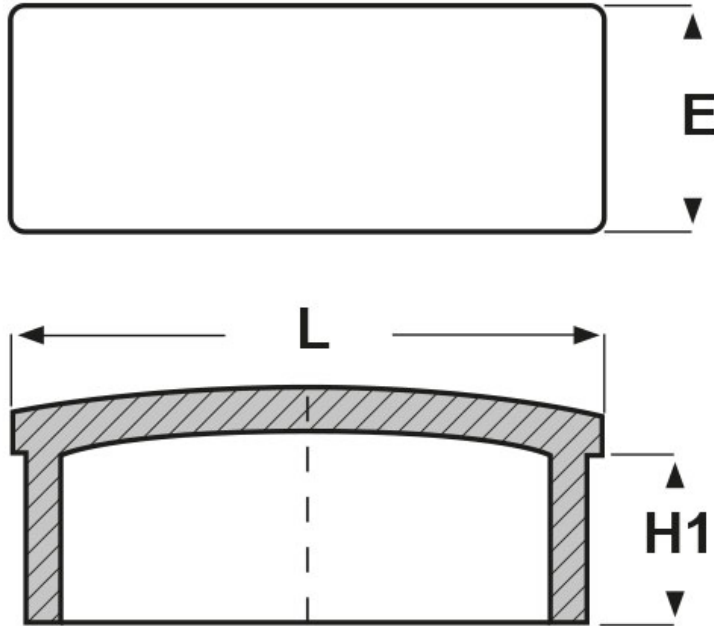

SCHEMA ARTICOLO

Articolo: TCR-R 50X20X1,5 - Codice EZ: N.D

27/07/2024

ARTICOLO	H1 mm	L mm	spessore tubo mm	E mm
TCR-R 50X20X1,5	10	50	1,5	20

Materiale: ABS.

Colore: cromato.

Tutte le informazioni e i dati riportati sono indicativi e possono essere soggetti a variazioni senza preavviso