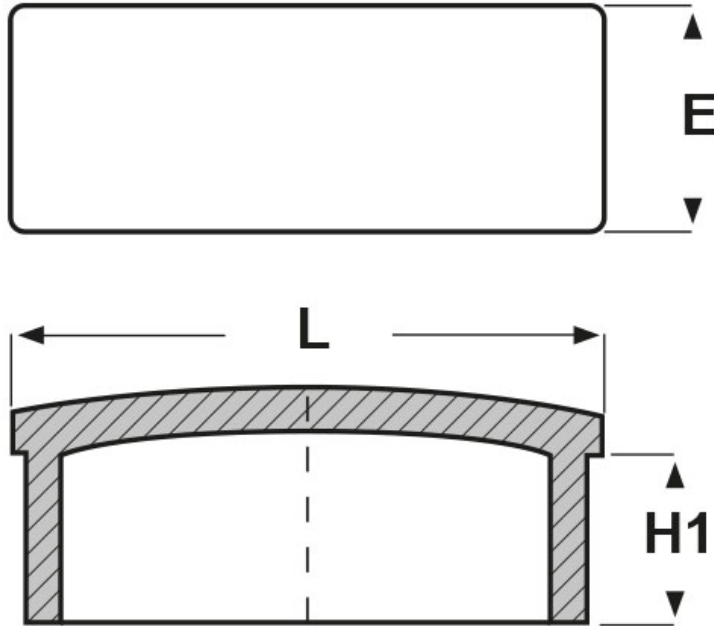

SCHEMA ARTICOLO

Articolo: TCR-R 50X20X1,2 - Codice EZ: N.D

27/07/2024

ARTICOLO	H1 mm	L mm	spessore tubo mm	E mm
TCR-R 50X20X1,2	10	50	1,2	20

Materiale: ABS.

Colore: cromato.

Tutte le informazioni e i dati riportati sono indicativi e possono essere soggetti a variazioni senza preavviso