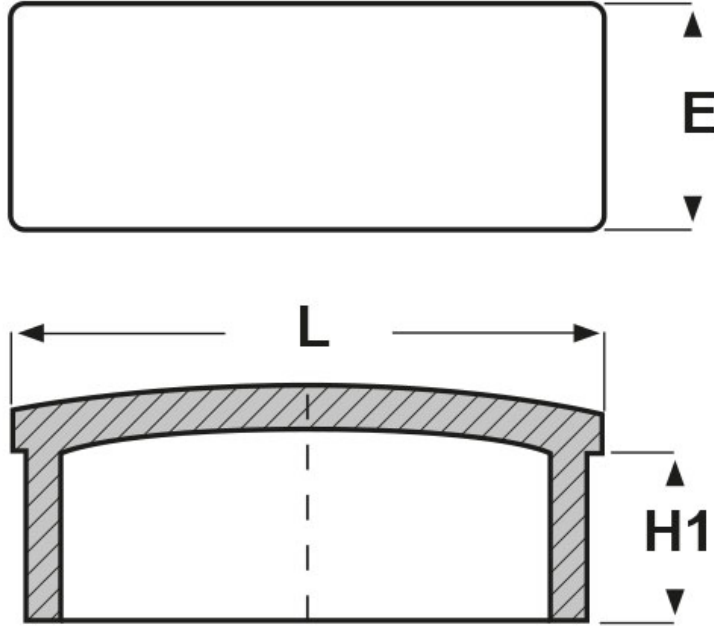

SCHEMA ARTICOLO

Articolo: TCR-R 40X20X1,5 - Codice EZ: N.D

27/07/2024

ARTICOLO	H1 mm	L mm	spessore tubo mm	E mm
TCR-R 40X20X1,5	9	40	1,5	20

Materiale: ABS.

Colore: cromato.

Tutte le informazioni e i dati riportati sono indicativi e possono essere soggetti a variazioni senza preavviso