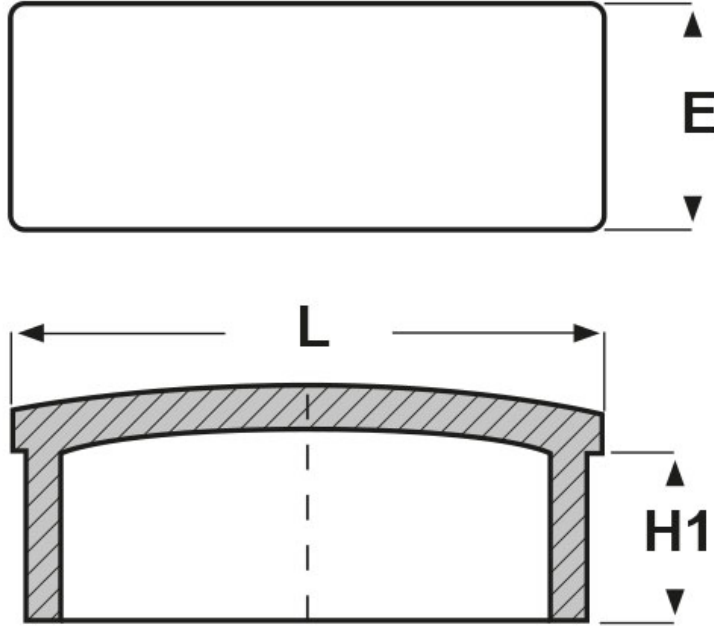

SCHEMA ARTICOLO

Articolo: TCR-R 40X10X1,2 - Codice EZ: N.D

27/07/2024

ARTICOLO	H1 mm	L mm	spessore tubo mm	E mm
TCR-R 40X10X1,2	8	40	1,2	10

Materiale: ABS.

Colore: cromato.

Tutte le informazioni e i dati riportati sono indicativi e possono essere soggetti a variazioni senza preavviso