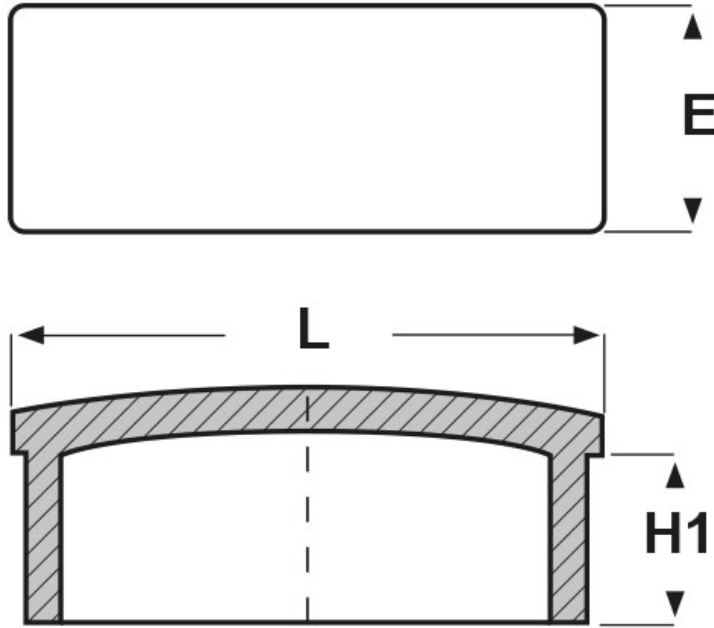

### SCHEMA ARTICOLO

Articolo: TCR-R 35X20X1,5 - Codice EZ: N.D

27/07/2024

ARTICOLO	H1 mm	L mm	spessore tubo mm	E mm
TCR-R 35X20X1,5	9	35	1,5	20

Materiale: ABS.

Colore: cromato.

Tutte le informazioni e i dati riportati sono indicativi e possono essere soggetti a variazioni senza preavviso