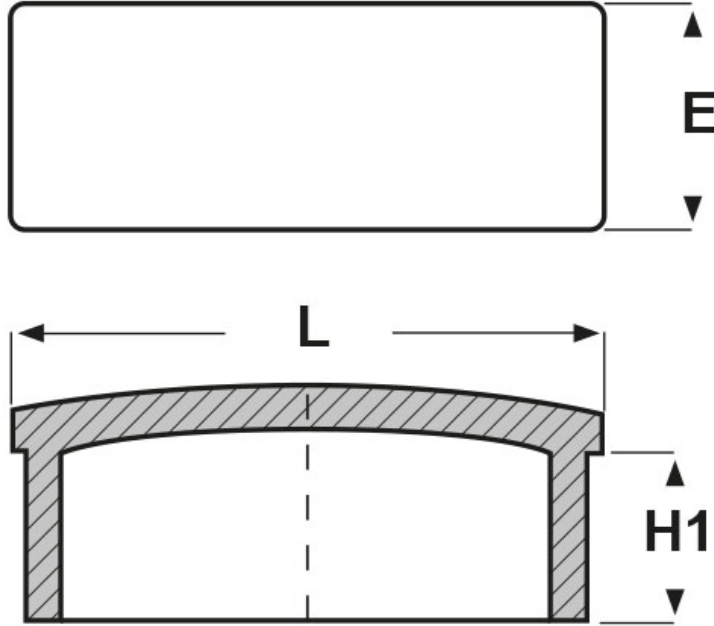

SCHEMA ARTICOLO

Articolo: TCR-R 30X20X1,5 - Codice EZ: 317140

27/07/2024

ARTICOLO	H1 mm	L mm	spessore tubo mm	E mm
TCR-R 30X20X1,5	9	30	1,5	20

Materiale: ABS.

Colore: cromato.

Tutte le informazioni e i dati riportati sono indicativi e possono essere soggetti a variazioni senza preavviso