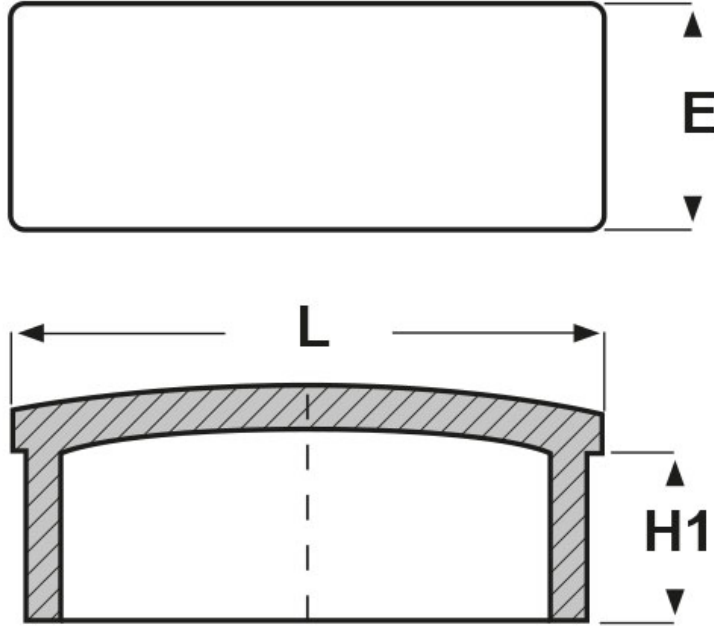

SCHEMA ARTICOLO

Articolo: TCR-R 30X20X1,2 - Codice EZ: N.D

27/07/2024

ARTICOLO	H1 mm	L mm	spessore tubo mm	E mm
TCR-R 30X20X1,2	9	30	1,2	20

Materiale: ABS.

Colore: cromato.

Tutte le informazioni e i dati riportati sono indicativi e possono essere soggetti a variazioni senza preavviso