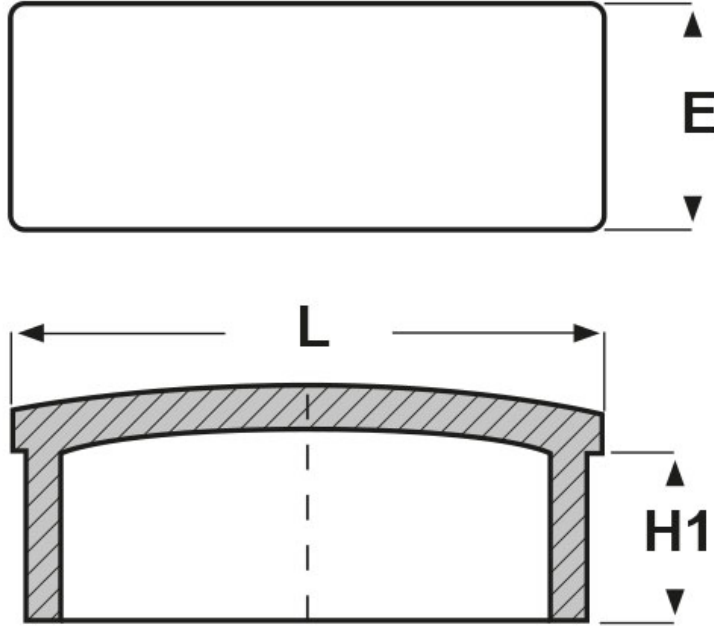

SCHEMA ARTICOLO

Articolo: TCR-R 30X15X1,2 - Codice EZ: 317141

27/07/2024

ARTICOLO	H1 mm	L mm	spessore tubo mm	E mm
TCR-R 30X15X1,2	9	30	1,2	15

Materiale: ABS.

Colore: cromato.

Tutte le informazioni e i dati riportati sono indicativi e possono essere soggetti a variazioni senza preavviso