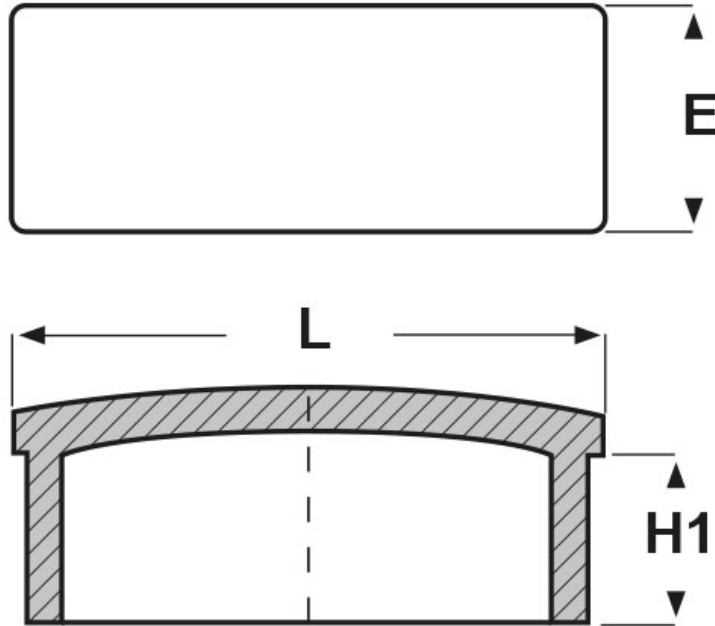

SCHEMA ARTICOLO

Articolo: TCR-R 30X10X1,5 - Codice EZ: N.D

27/07/2024

ARTICOLO	H1 mm	L mm	spessore tubo mm	E mm
TCR-R 30X10X1,5	9	30	1,5	10

Materiale: ABS.

Colore: cromato.

Tutte le informazioni e i dati riportati sono indicativi e possono essere soggetti a variazioni senza preavviso