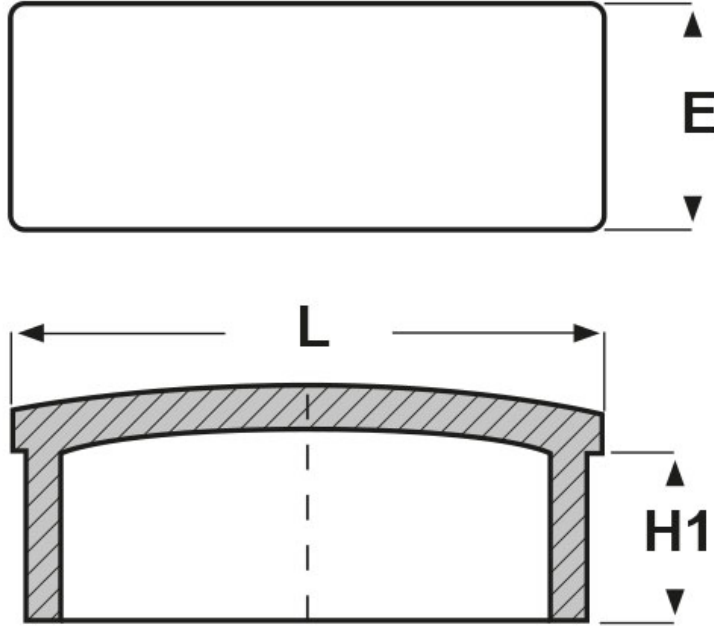

SCHEMA ARTICOLO

Articolo: TCR-R 25X15X1,5 - Codice EZ: N.D

27/07/2024

ARTICOLO	H1 mm	L mm	spessore tubo mm	E mm
TCR-R 25X15X1,5	9	25	1,5	15

Materiale: ABS.

Colore: cromato.

Tutte le informazioni e i dati riportati sono indicativi e possono essere soggetti a variazioni senza preavviso