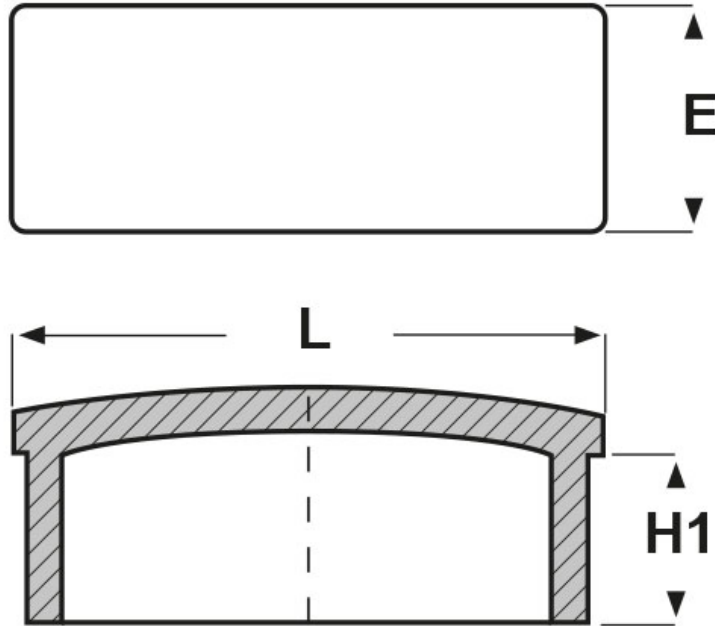

SCHEMA ARTICOLO

Articolo: TCR-R 25X10X1,5 - Codice EZ: N.D

27/07/2024

ARTICOLO	H1 mm	L mm	spessore tubo mm	E mm
TCR-R 25X10X1,5	9	25	1,5	10

Materiale: ABS.

Colore: cromato.

Tutte le informazioni e i dati riportati sono indicativi e possono essere soggetti a variazioni senza preavviso