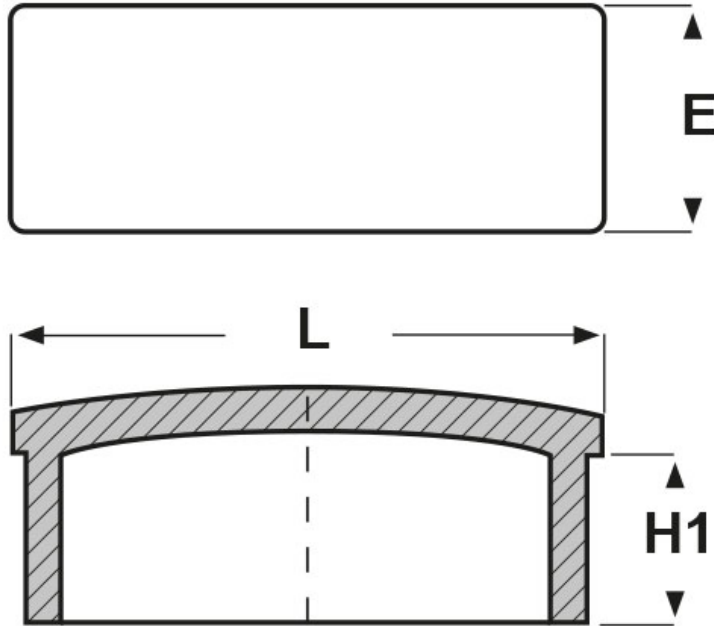

SCHEMA ARTICOLO

Articolo: TCR-R 20X15X1,5 - Codice EZ: N.D

27/07/2024

ARTICOLO	H1 mm	L mm	spessore tubo mm	E mm
TCR-R 20X15X1,5	8	20	1,5	15

Materiale: ABS.

Colore: cromato.

Tutte le informazioni e i dati riportati sono indicativi e possono essere soggetti a variazioni senza preavviso