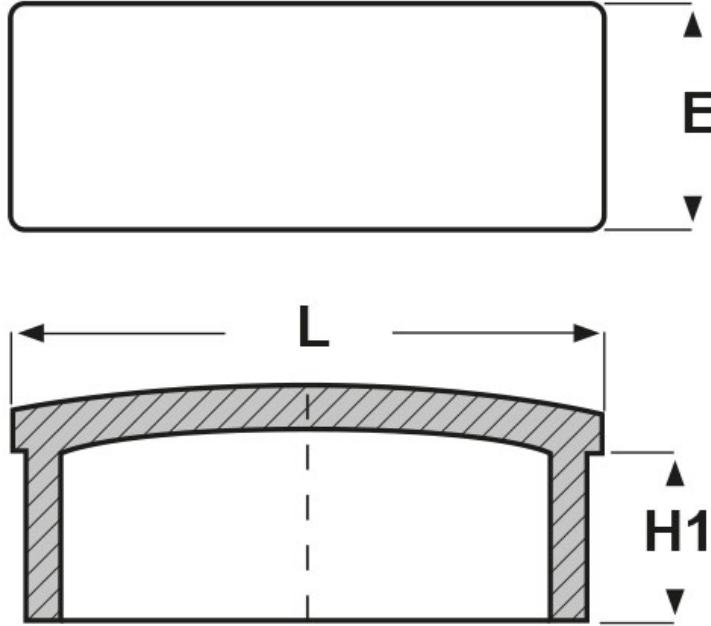

SCHEMA ARTICOLO

Articolo: TCR-R 20X10X1 - Codice EZ: N.D

27/07/2024

ARTICOLO	H1 mm	L mm	spessore tubo mm	E mm
TCR-R 20X10X1	9	20	1	10

Materiale: ABS.

Colore: cromato.

Tutte le informazioni e i dati riportati sono indicativi e possono essere soggetti a variazioni senza preavviso