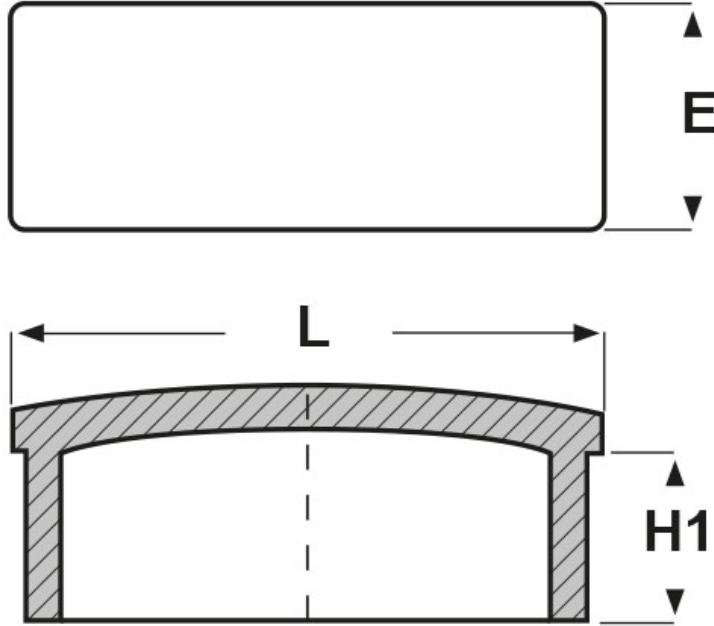

SCHEDA ARTICOLO

Articolo: TCR-R 15X8X1 - Codice EZ: N.D

27/07/2024

ARTICOLO	H1 mm	L mm	spessore tubo mm	E mm
TCR-R 15X8X1	8	15	1	8

Materiale: ABS.

Colore: cromato.

Tutte le informazioni e i dati riportati sono indicativi e possono essere soggetti a variazioni senza preavviso