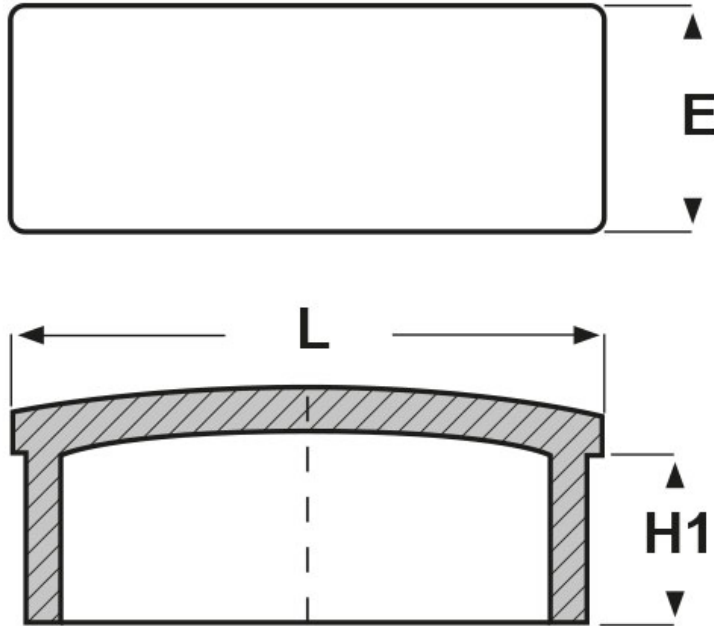

### SCHEMA ARTICOLO

Articolo: TCR-R 15X10X1 - Codice EZ: N.D

27/07/2024

ARTICOLO	H1 mm	L mm	spessore tubo mm	E mm
TCR-R 15X10X1	9	15	1	10

Materiale: ABS.

Colore: cromato.

Tutte le informazioni e i dati riportati sono indicativi e possono essere soggetti a variazioni senza preavviso