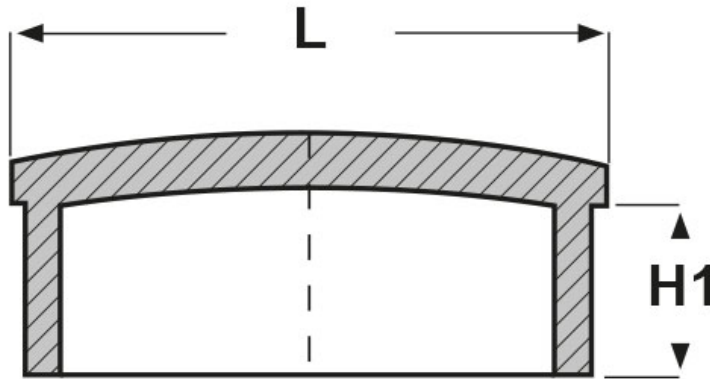

### SCHEMA ARTICOLO

Articolo: TCR-Q 80X80X1,5 - Codice EZ: N.D

27/07/2024

ARTICOLO	H1 mm	L mm	spessore tubo mm
TCR-Q 80X80X1,5	12	80x80	1,5

Materiale: ABS.

Colore: cromato.

Tutte le informazioni e i dati riportati sono indicativi e possono essere soggetti a variazioni senza preavviso