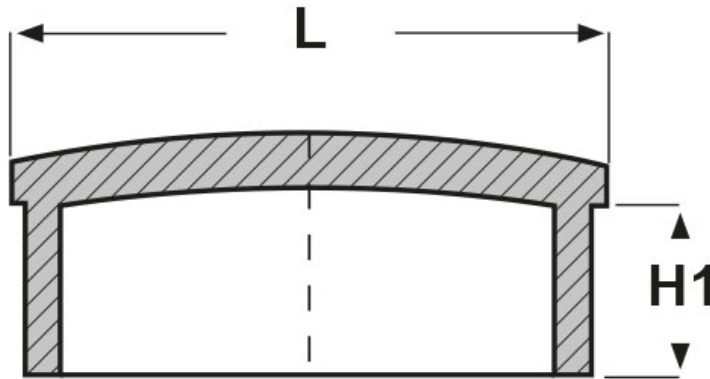

**SCHEMA ARTICOLO**

Articolo: TCR-Q 80X80X1,2 - Codice EZ: N.D

27/07/2024

ARTICOLO	H1 mm	L mm	spessore tubo mm
TCR-Q 80X80X1,2	12	80x80	1,2

Materiale: ABS.

Colore: cromato.

Tutte le informazioni e i dati riportati sono indicativi e possono essere soggetti a variazioni senza preavviso