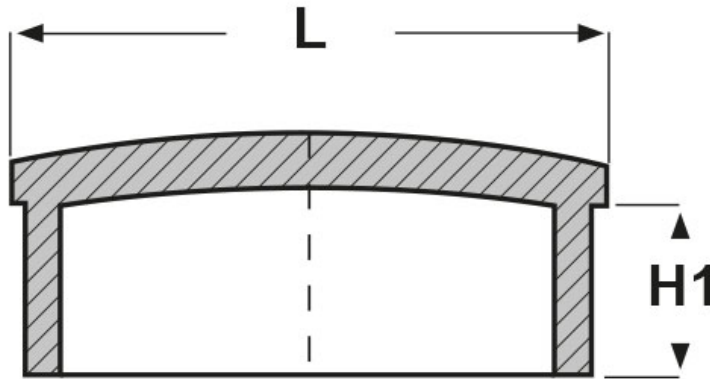

### SCHEMA ARTICOLO

Articolo: TCR-Q 60X60X1,5 - Codice EZ: N.D

27/07/2024

ARTICOLO	H1 mm	L mm	spessore tubo mm
TCR-Q 60X60X1,5	12	60x60	1,5

Materiale: ABS.

Colore: cromato.

Tutte le informazioni e i dati riportati sono indicativi e possono essere soggetti a variazioni senza preavviso