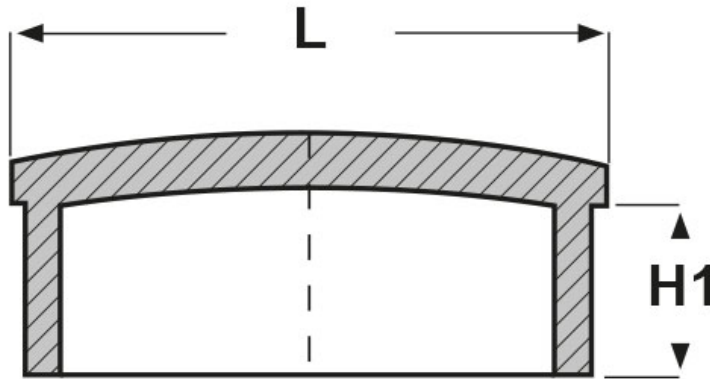

SCHEMA ARTICOLO

Articolo: TCR-Q 60X60X1,2 - Codice EZ: N.D

27/07/2024

ARTICOLO	H1 mm	L mm	spessore tubo mm
TCR-Q 60X60X1,2	12	60x60	1,2

Materiale: ABS.

Colore: cromato.

Tutte le informazioni e i dati riportati sono indicativi e possono essere soggetti a variazioni senza preavviso