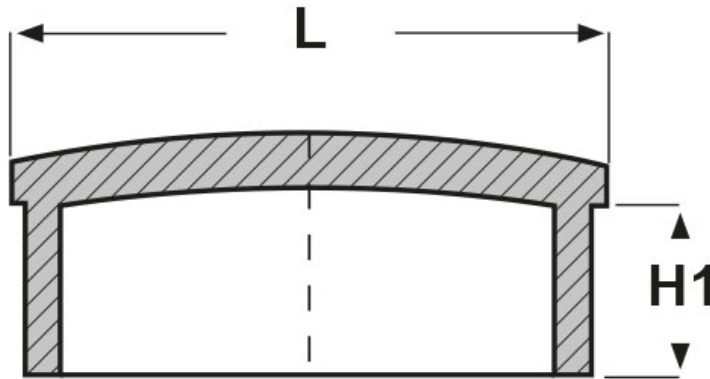

SCHEMA ARTICOLO

Articolo: TCR-Q 40X40X1,5 - Codice EZ: N.D

27/07/2024

ARTICOLO	H1 mm	L mm	spessore tubo mm
TCR-Q 40X40X1,5	11	40x40	1,5

Materiale: ABS.

Colore: cromato.

Tutte le informazioni e i dati riportati sono indicativi e possono essere soggetti a variazioni senza preavviso