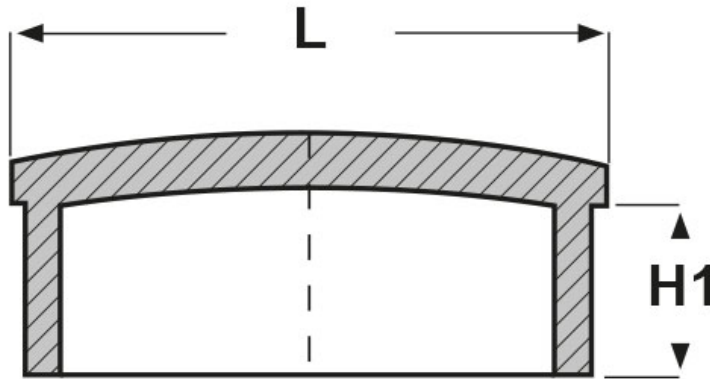

SCHEMA ARTICOLO

Articolo: TCR-Q 40X40X1,2 - Codice EZ: N.D

27/07/2024

ARTICOLO	H1 mm	L mm	spessore tubo mm
TCR-Q 40X40X1,2	11	40x40	1,2

Materiale: ABS.

Colore: cromato.

Tutte le informazioni e i dati riportati sono indicativi e possono essere soggetti a variazioni senza preavviso