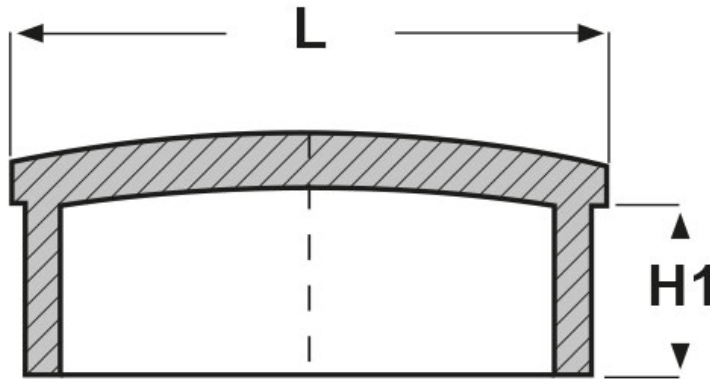

SCHEMA ARTICOLO

Articolo: TCR-Q 35X35X1,2 - Codice EZ: N.D

27/07/2024

ARTICOLO	H1 mm	L mm	spessore tubo mm
TCR-Q 35X35X1,2	11	35x35	1,2

Materiale: ABS.

Colore: cromato.

Tutte le informazioni e i dati riportati sono indicativi e possono essere soggetti a variazioni senza preavviso