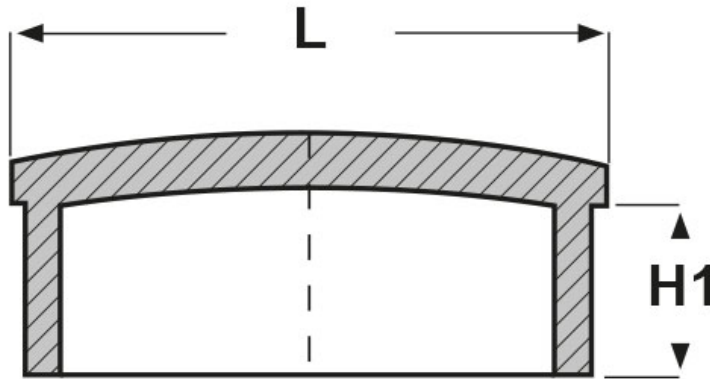

**SCHEMA ARTICOLO**

Articolo: TCR-Q 30X30X1,5 - Codice EZ: N.D

16/12/2024

**Il disegno è indicativo e le proporzioni potrebbero non corrispondere alle dimensioni in tabella o reali.**

ARTICOLO	H1 mm	L mm	spessore tubo mm
TCR-Q 30X30X1,5	10	30x30	1,5

Materiale: ABS.

Colore: cromato.

Tutte le informazioni e i dati riportati sono indicativi e possono essere soggetti a variazioni senza preavviso

**ELEKTROZUBEHÖR SPA**

**Sede:**  
Via F.lli Bronzetti, 24  
20129 Milano (Italy)