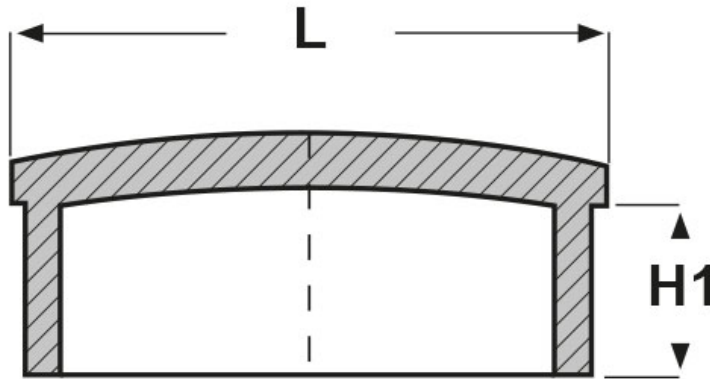

SCHEMA ARTICOLO

Articolo: TCR-Q 30X30X1 - Codice EZ: N.D

27/07/2024

ARTICOLO	H1 mm	L mm	spessore tubo mm
TCR-Q 30X30X1	10	30x30	1

Materiale: ABS.

Colore: cromato.

Tutte le informazioni e i dati riportati sono indicativi e possono essere soggetti a variazioni senza preavviso