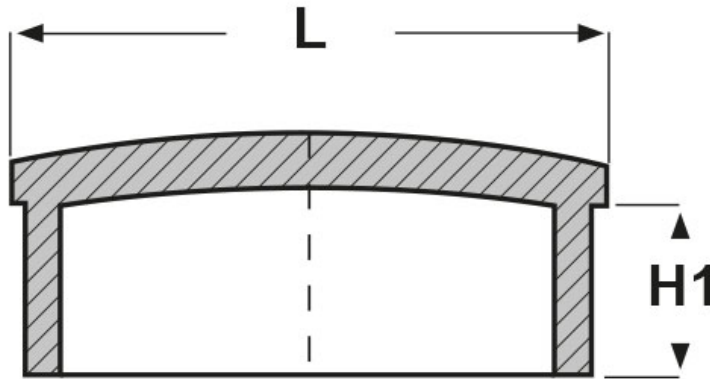

SCHEMA ARTICOLO

Articolo: TCR-Q 25X25X2 - Codice EZ: N.D

27/07/2024

ARTICOLO	H1 mm	L mm	spessore tubo mm
TCR-Q 25X25X2	7	25x25	2

Materiale: ABS.

Colore: cromato.

Tutte le informazioni e i dati riportati sono indicativi e possono essere soggetti a variazioni senza preavviso