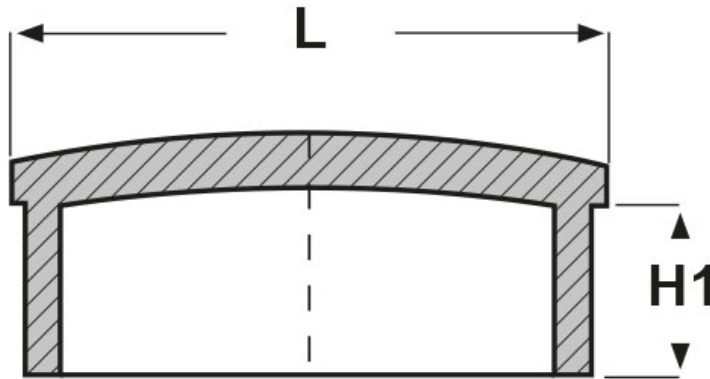

SCHEMA ARTICOLO

Articolo: TCR-Q 25X25X1,5 - Codice EZ: N.D

27/07/2024

ARTICOLO	H1 mm	L mm	spessore tubo mm
TCR-Q 25X25X1,5	7	25x25	1,5

Materiale: ABS.

Colore: cromato.

Tutte le informazioni e i dati riportati sono indicativi e possono essere soggetti a variazioni senza preavviso