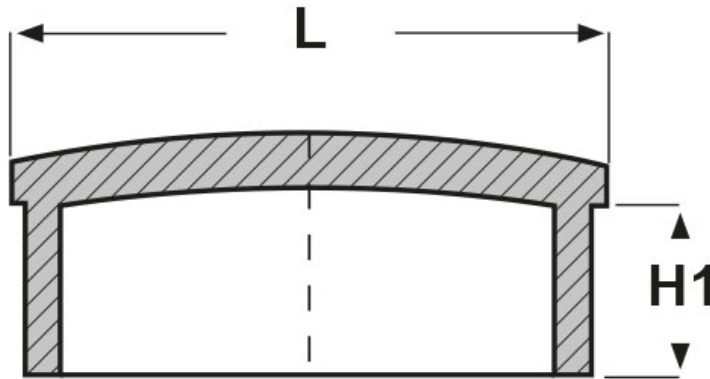

SCHEMA ARTICOLO

Articolo: TCR-Q 25X25X1 - Codice EZ: N.D

27/07/2024

ARTICOLO	H1 mm	L mm	spessore tubo mm
TCR-Q 25X25X1	7	25x25	1

Materiale: ABS.

Colore: cromato.

Tutte le informazioni e i dati riportati sono indicativi e possono essere soggetti a variazioni senza preavviso