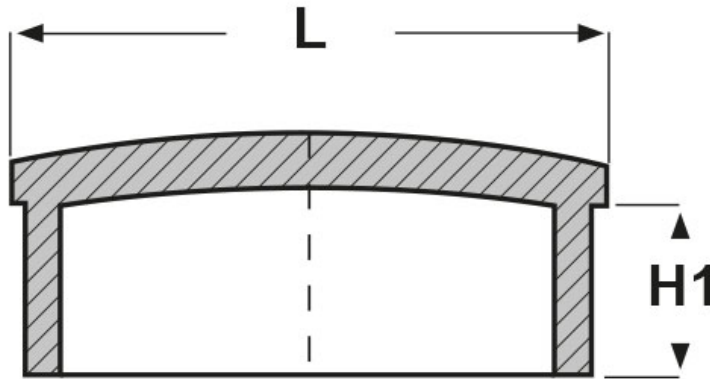

### SCHEMA ARTICOLO

Articolo: TCR-Q 25X25X1,2 - Codice EZ: N.D

27/07/2024

ARTICOLO	H1 mm	L mm	spessore tubo mm
TCR-Q 25X25X1,2	7	25x25	1,2

Materiale: ABS.

Colore: cromato.

Tutte le informazioni e i dati riportati sono indicativi e possono essere soggetti a variazioni senza preavviso