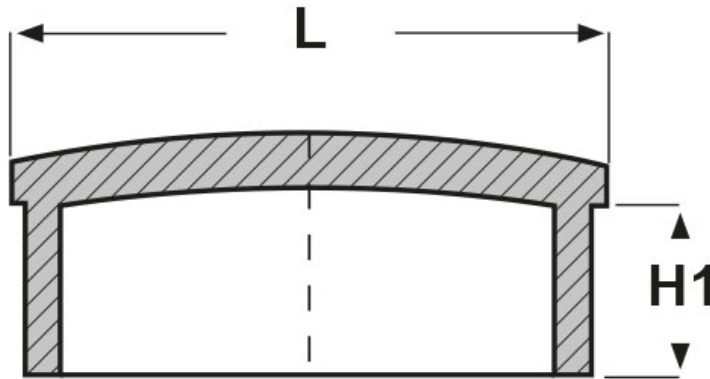

SCHEMA ARTICOLO

Articolo: TCR-Q 20X20X1 - Codice EZ: 317175

27/07/2024

ARTICOLO	H1 mm	L mm	spessore tubo mm
TCR-Q 20X20X1	7	20x20	1

Materiale: ABS.

Colore: cromato.

Tutte le informazioni e i dati riportati sono indicativi e possono essere soggetti a variazioni senza preavviso