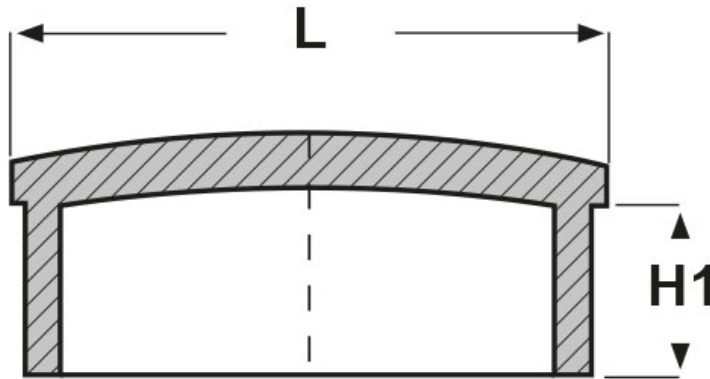

### SCHEMA ARTICOLO

Articolo: TCR-Q 20X20X1,5 - Codice EZ: N.D

27/07/2024

ARTICOLO	H1 mm	L mm	spessore tubo mm
TCR-Q 20X20X1,5	7	20x20	1,5

Materiale: ABS.

Colore: cromato.

Tutte le informazioni e i dati riportati sono indicativi e possono essere soggetti a variazioni senza preavviso