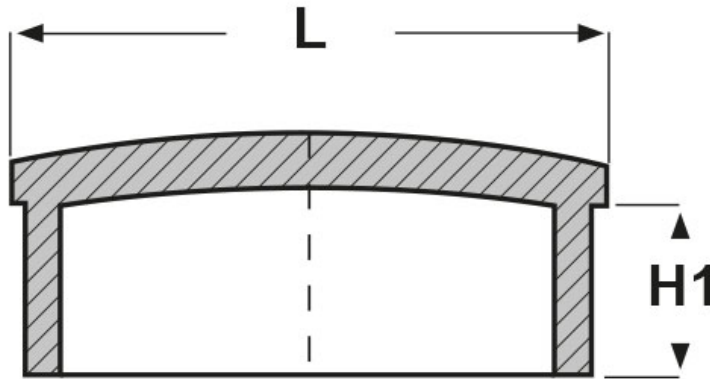

SCHEMA ARTICOLO

Articolo: TCR-Q 20X20X1,2 - Codice EZ: N.D

27/07/2024

ARTICOLO	H1 mm	L mm	spessore tubo mm
TCR-Q 20X20X1,2	7	20x20	1,2

Materiale: ABS.

Colore: cromato.

Tutte le informazioni e i dati riportati sono indicativi e possono essere soggetti a variazioni senza preavviso