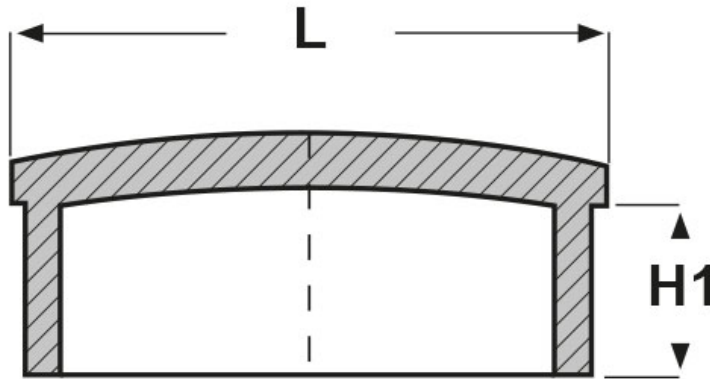

SCHEMA ARTICOLO

Articolo: TCR-Q 18X18X1,5 - Codice EZ: N.D

27/07/2024

ARTICOLO	H1 mm	L mm	spessore tubo mm
TCR-Q 18X18X1,5	8	18x18	1,5

Materiale: ABS.

Colore: cromato.

Tutte le informazioni e i dati riportati sono indicativi e possono essere soggetti a variazioni senza preavviso