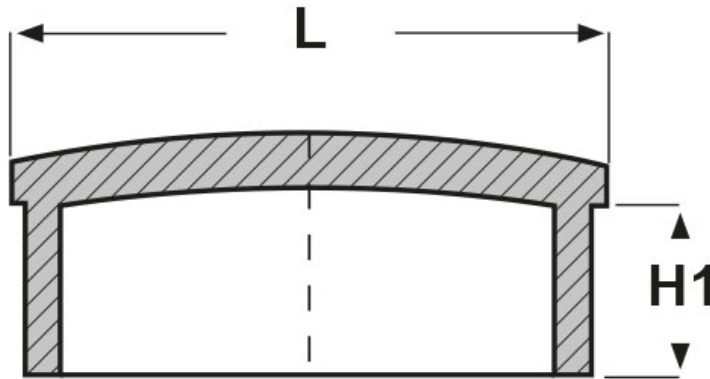

### SCHEMA ARTICOLO

Articolo: TCR-Q 18X18X1,2 - Codice EZ: N.D

27/07/2024

ARTICOLO	H1 mm	L mm	spessore tubo mm
TCR-Q 18X18X1,2	8	18x18	1,2

Materiale: ABS.

Colore: cromato.

Tutte le informazioni e i dati riportati sono indicativi e possono essere soggetti a variazioni senza preavviso