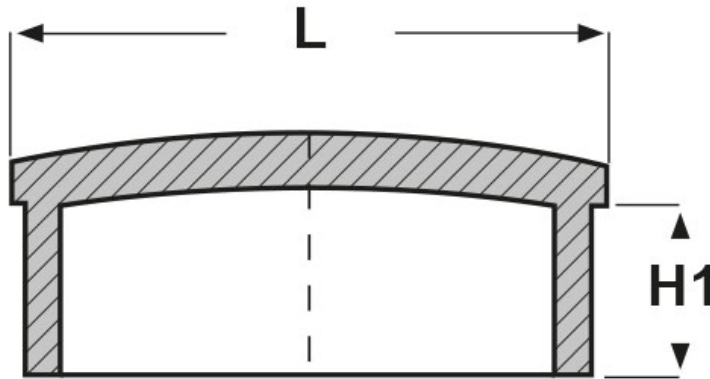

SCHEMA ARTICOLO

Articolo: TCR-Q 16X16X1 - Codice EZ: N.D

27/07/2024

ARTICOLO	H1 mm	L mm	spessore tubo mm
TCR-Q 16X16X1	8	16x16	1

Materiale: ABS.

Colore: cromato.

Tutte le informazioni e i dati riportati sono indicativi e possono essere soggetti a variazioni senza preavviso