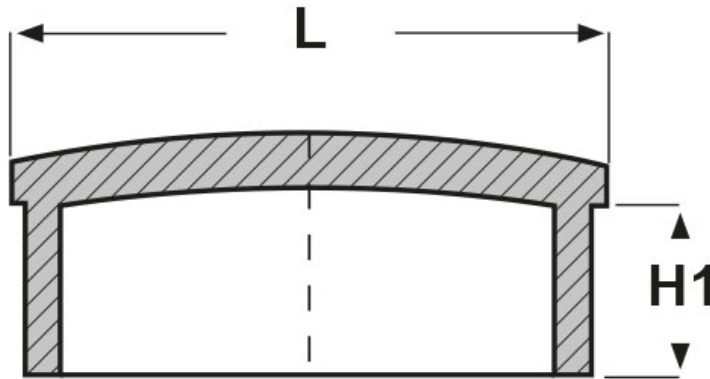

SCHEMA ARTICOLO

Articolo: TCR-Q 16X16X1,5 - Codice EZ: N.D

27/07/2024

ARTICOLO	H1 mm	L mm	spessore tubo mm
TCR-Q 16X16X1,5	8	16x16	1,5

Materiale: ABS.

Colore: cromato.

Tutte le informazioni e i dati riportati sono indicativi e possono essere soggetti a variazioni senza preavviso