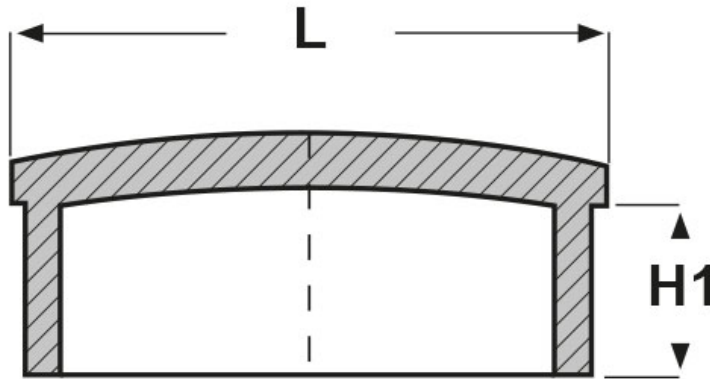

**SCHEMA ARTICOLO**

Articolo: TCR-Q 12X12X1,2 - Codice EZ: N.D

27/07/2024

ARTICOLO	H1 mm	L mm	spessore tubo mm
TCR-Q 12X12X1,2	7	12x12	1,2

Materiale: ABS.

Colore: cromato.

Tutte le informazioni e i dati riportati sono indicativi e possono essere soggetti a variazioni senza preavviso