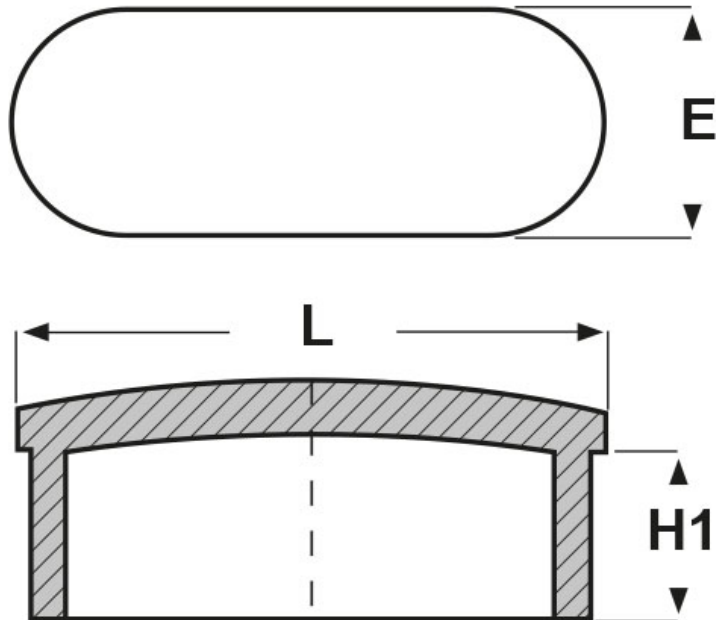

### SCHEMA ARTICOLO

Articolo: TCR-O 40X20X1,5 - Codice EZ: N.D

20/07/2024

ARTICOLO	H1 mm	L mm	spessore tubo mm	E mm
TCR-O 40X20X1,5	10	40	1,5	20

Materiale: ABS.

Colore: cromato.

Tutte le informazioni e i dati riportati sono indicativi e possono essere soggetti a variazioni senza preavviso