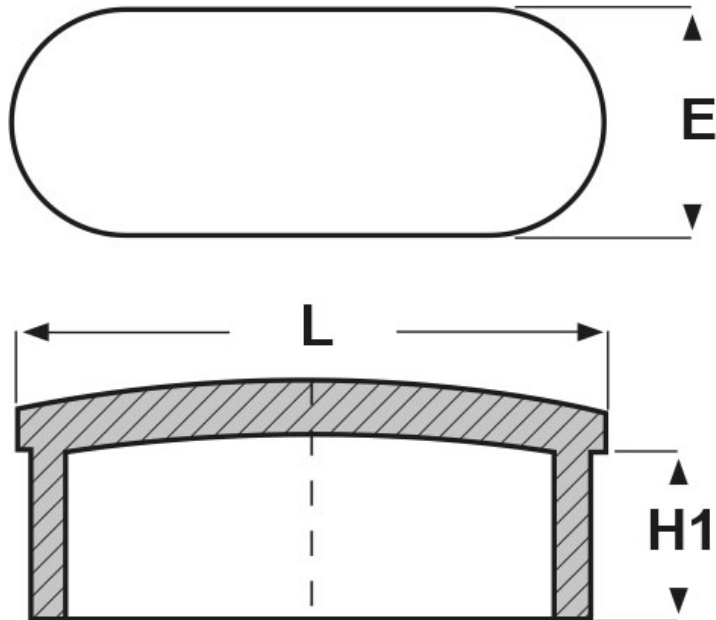

SCHEMA ARTICOLO

Articolo: TCR-O 30X20X1,5 - Codice EZ: N.D

24/07/2024

ARTICOLO	H1 mm	L mm	spessore tubo mm	E mm
TCR-O 30X20X1,5	10	30	1,5	20

Materiale: ABS.

Colore: cromato.

Tutte le informazioni e i dati riportati sono indicativi e possono essere soggetti a variazioni senza preavviso