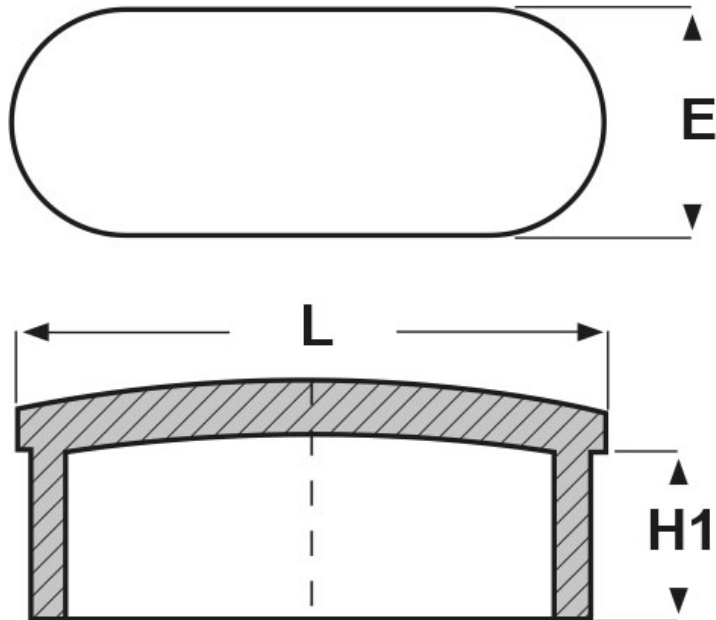

### SCHEMA ARTICOLO

Articolo: TCR-O 30X15X1,2 - Codice EZ: N.D

18/09/2024

ARTICOLO	H1 mm	L mm	spessore tubo mm	E mm
TCR-O 30X15X1,2	10	30	1,2	15

Materiale: ABS.

Colore: cromato.

Tutte le informazioni e i dati riportati sono indicativi e possono essere soggetti a variazioni senza preavviso