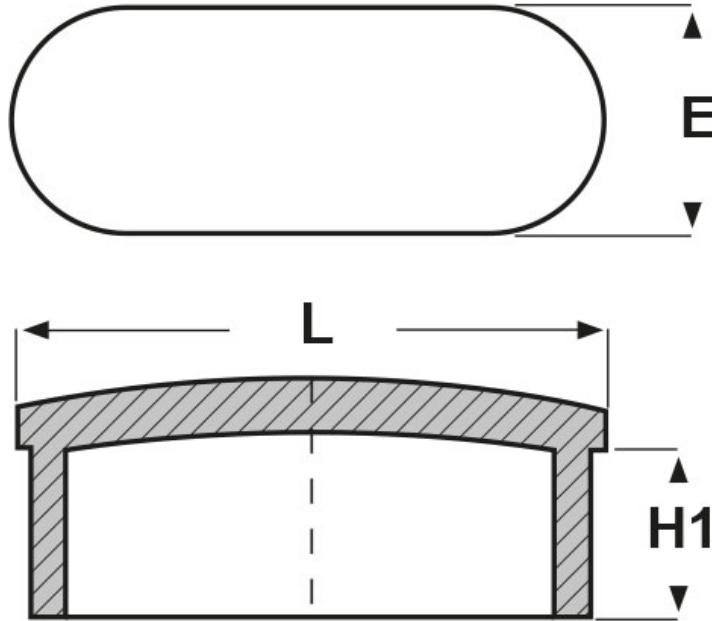

SCHEMA ARTICOLO

Articolo: TCR-O 25X15X1,5 - Codice EZ: N.D

24/07/2024

ARTICOLO	H1 mm	L mm	spessore tubo mm	E mm
TCR-O 25X15X1,5	9	25	1,5	15

Materiale: ABS.

Colore: cromato.

Tutte le informazioni e i dati riportati sono indicativi e possono essere soggetti a variazioni senza preavviso